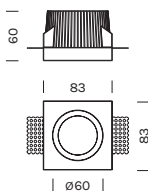

INDOOR - CEILING RECESSED

GHOST ROUND

- gesso

- plaster

85x85

**Senza diffusore**

Without diffuser

Lampadina GU10 esclusa
GU10 bulb excluded**4134SL****Power** 6.5W**Supply** 220-240V**Item****4134SL****Lampadine GU10 LED**