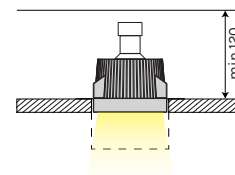

INDOOR - CEILING RECESSED

GHOST ROUND

- gesso

- plaster

85x85

**Senza diffusore**

Without diffuser

Lampadina GU10 esclusa
GU10 bulb excluded**4134SL****Power** 6.5W**Supply** 220-240V**Item****4134SL****Lampadine GU10 LED**